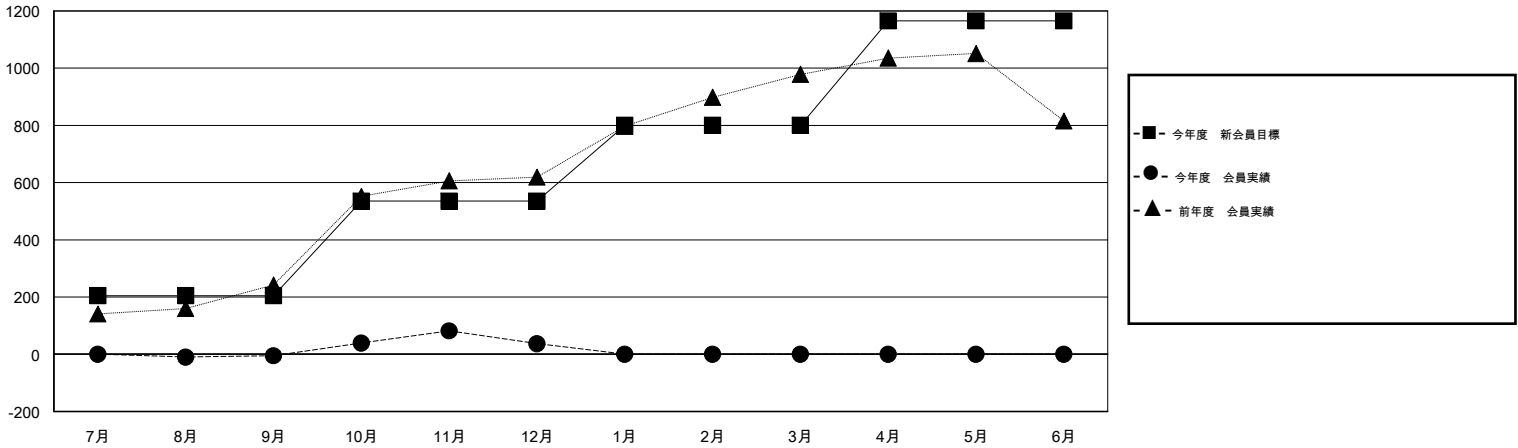

MONTHLY MEMBERSHIP PROGRESS REPORT

District 330 A

Results as of: 12/31/2015

GMT: Masayuki Kaneko

地域 JAPAN

GMT会則地域 5-Jap

クラブ					名				
結果: 2015-2016					結果: 2015-2016				
四半期	新クラブ目標	新クラブ	解散クラブ	純増/減	四半期	新会員目標	チャーターメン バー/新会員	退会者	純増/減
7月/8月/9月	1	0	1	-1	7月/8月/9月	205	184	189	-5
10月/11月/12月	2	1	1	0	10月/11月/12月	330	143	101	42
1月/2月/3月	1	0	0	0	1月/2月/3月	265	0	0	0
4月/5月/6月	1	0	0	0	4月/5月/6月	365	0	0	0

新クラブ目標及び実績累計

会員目標及び実績累計

解散クラブ: 2	108 CLUBS OF 204 一名以上の新会員を登録	男女別
退会者		男性 4,706 (72.49%)
物故会員 26		女性 1,786 (27.51%)
クラブ解散 34	健康診断データはこちら	家族会員 2,873
その他 230		世帯主 1,031
合計 290		世帯主以外 1,842