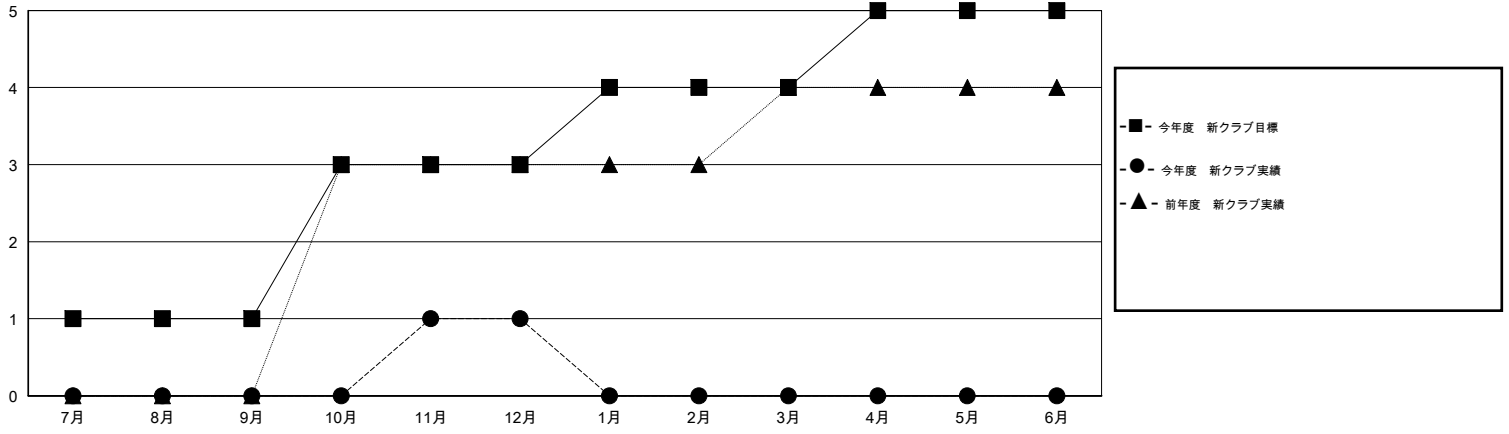

MONTHLY MEMBERSHIP PROGRESS REPORT

District 330 A

Results as of: 12/31/2015

GMT: Masayuki Kaneko

地域 JAPAN

GMT会則地域 5-Jap

クラブ					名				
結果: 2015-2016					結果: 2015-2016				
四半期	新クラブ目標	新クラブ	解散クラブ	純増/減	四半期	新会員目標	チャーターメン バー/新会員	退会者	純増/減
7月/8月/9月	1	0	1	-1	7月/8月/9月	205	184	189	-5
10月/11月/12月	2	1	1	0	10月/11月/12月	330	143	101	42
1月/2月/3月	1	0	0	0	1月/2月/3月	265	0	0	0
4月/5月/6月	1	0	0	0	4月/5月/6月	365	0	0	0

新クラブ目標及び実績累計

会員目標及び実績累計

解散クラブ: 2	108 CLUBS OF 204 一名以上の新会員を登録	男女別
退会者		男性 4,706 (72.49%)
物故会員 26		女性 1,786 (27.51%)
クラブ解散 34	健康診断データはこちら	家族会員 2,873
その他 230		世帯主 1,031
合計 290		世帯主以外 1,842